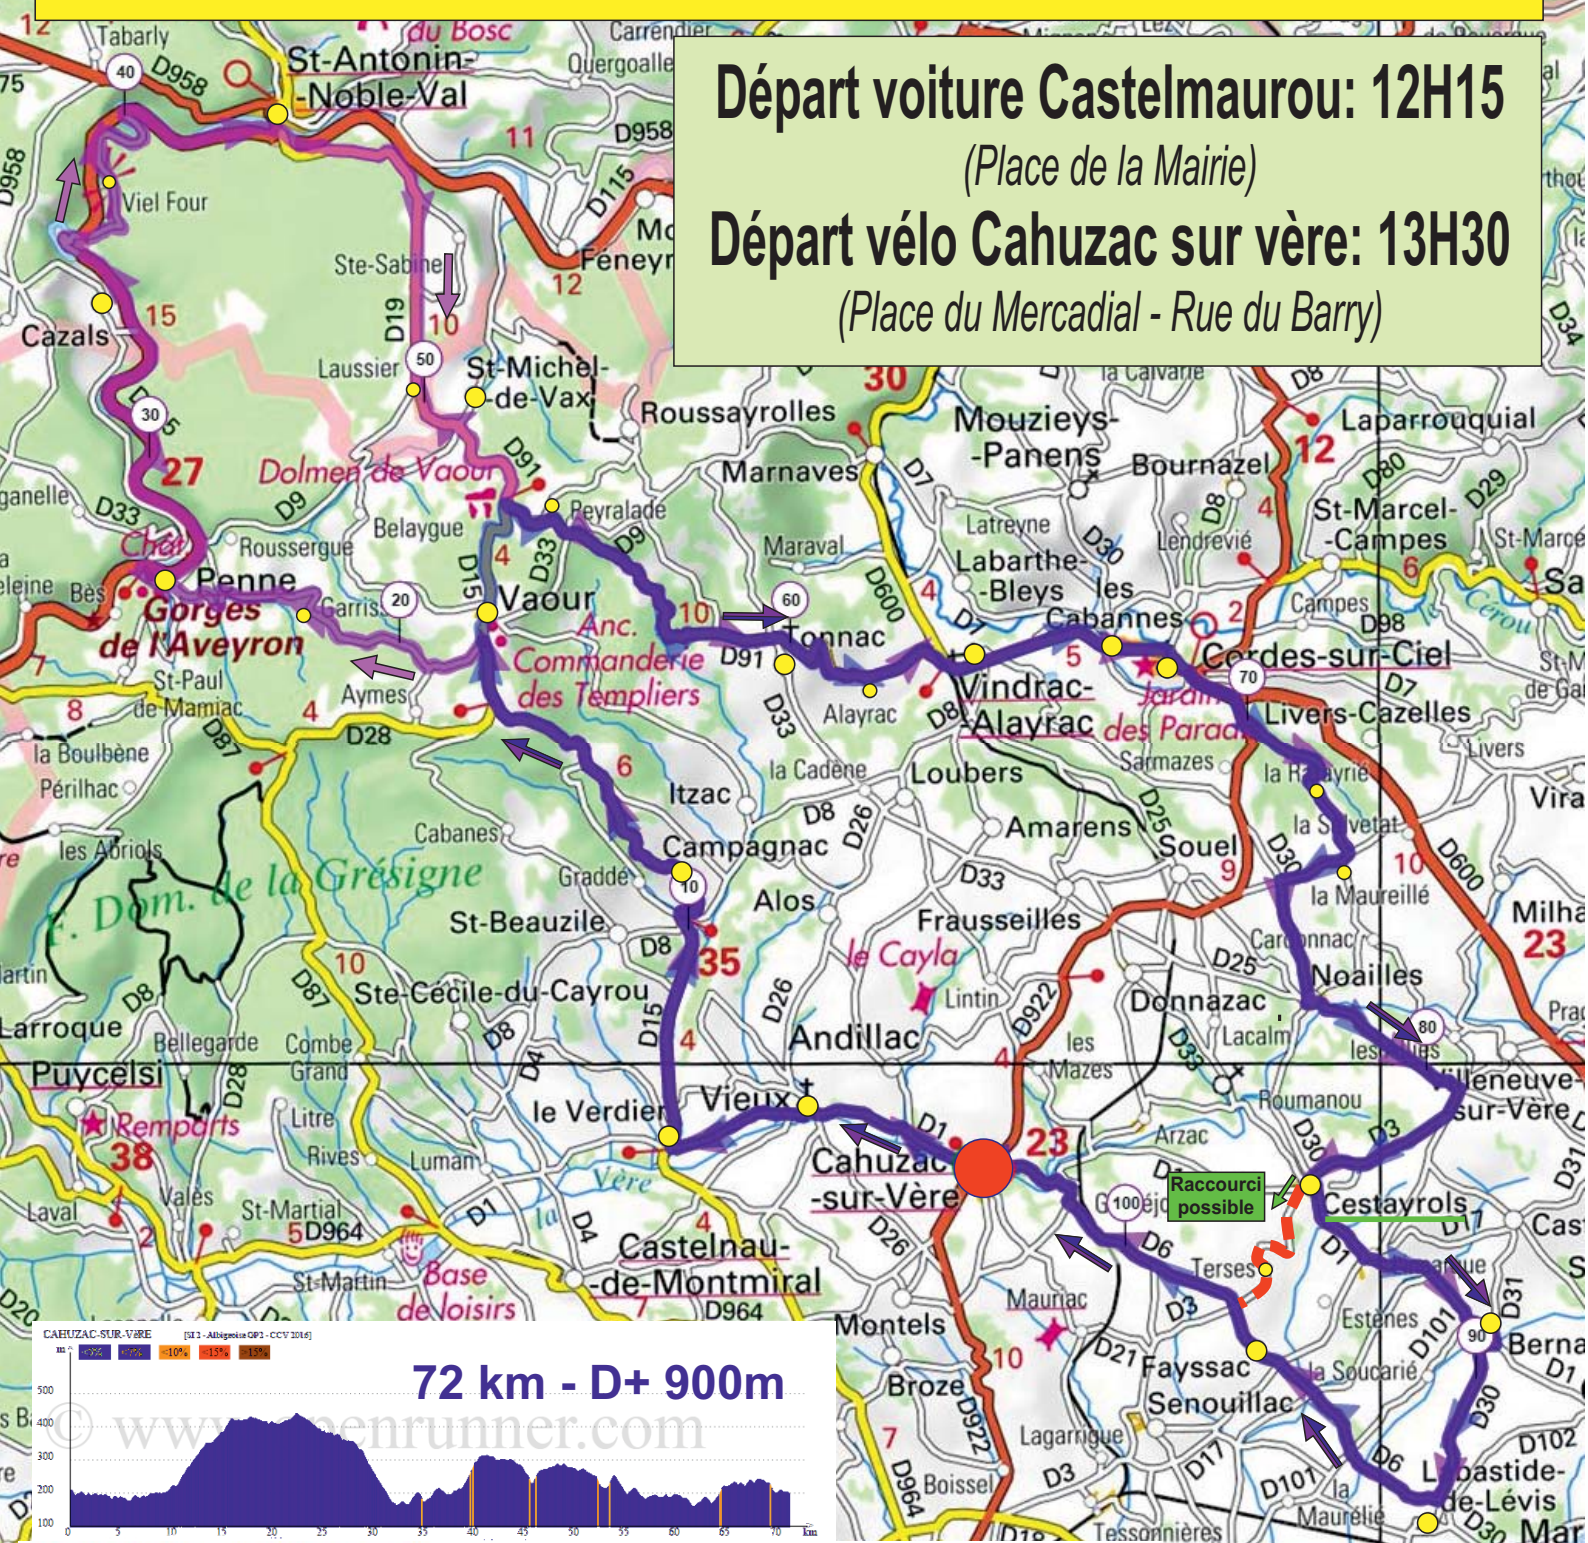

Sortie interne du 26 mars 2016 « L'Albigeoise »

Cahuzac-103 - D+: 1350m - Cahuzac-72 - D+: 900m

Possibilité de raccourcir à CESTAYROLS pour les 2 circuits. (-10 km)

Départ voiture Castelmauou: 12H15

(Place de la Mairie)

Départ vélo Cahuzac sur vère: 13H30

(Place du Mercadial - Rue du Barry)

72 km - D+ 900m

103 km - D+ 1350m